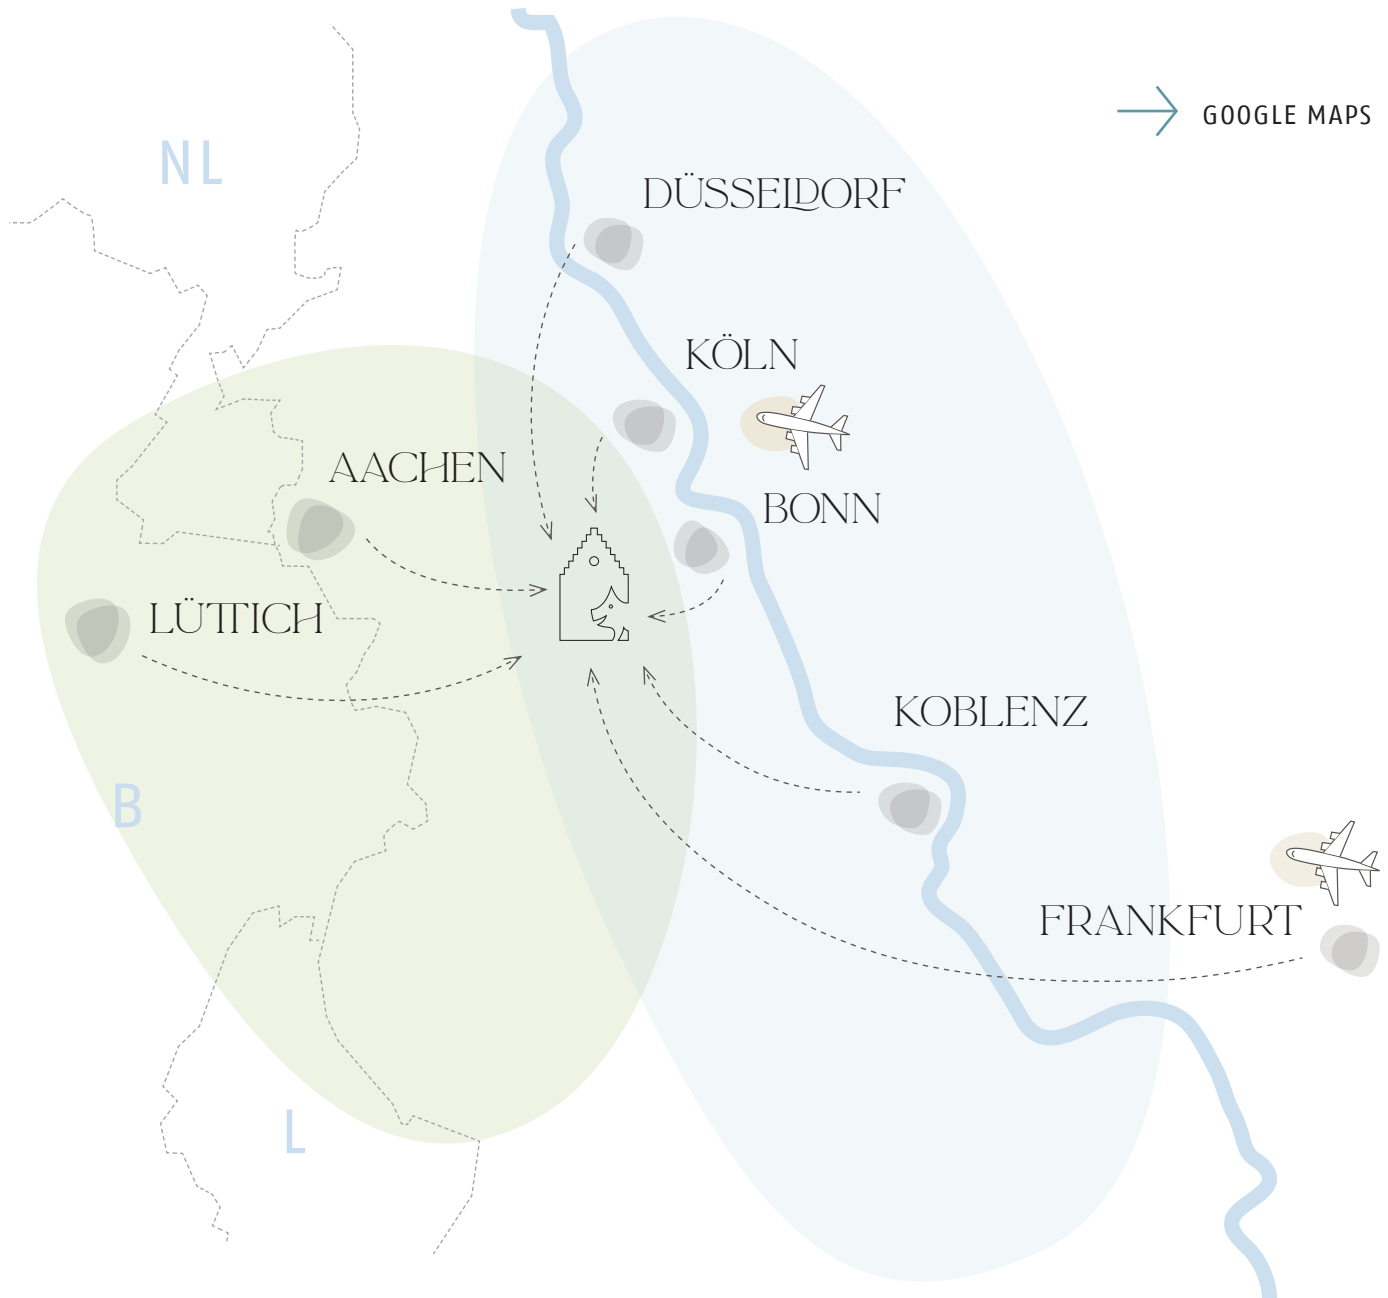

# LAGE KLOSTER SCHWEINHEIM

Zwischen dem grünen Tor zur Eifel und dem Rheinland.

## ENTFERNUNGEN

Bonn	36 km
Köln	49 km
Aachen	85 km
Koblenz	84 km
Düsseldorf	111 km
Lüttich	127 km
Frankfurt	197 km

## FLUGHAFEN

Köln/Bonn (CGN)	53 km
Düsseldorf International (DUS)	111 km